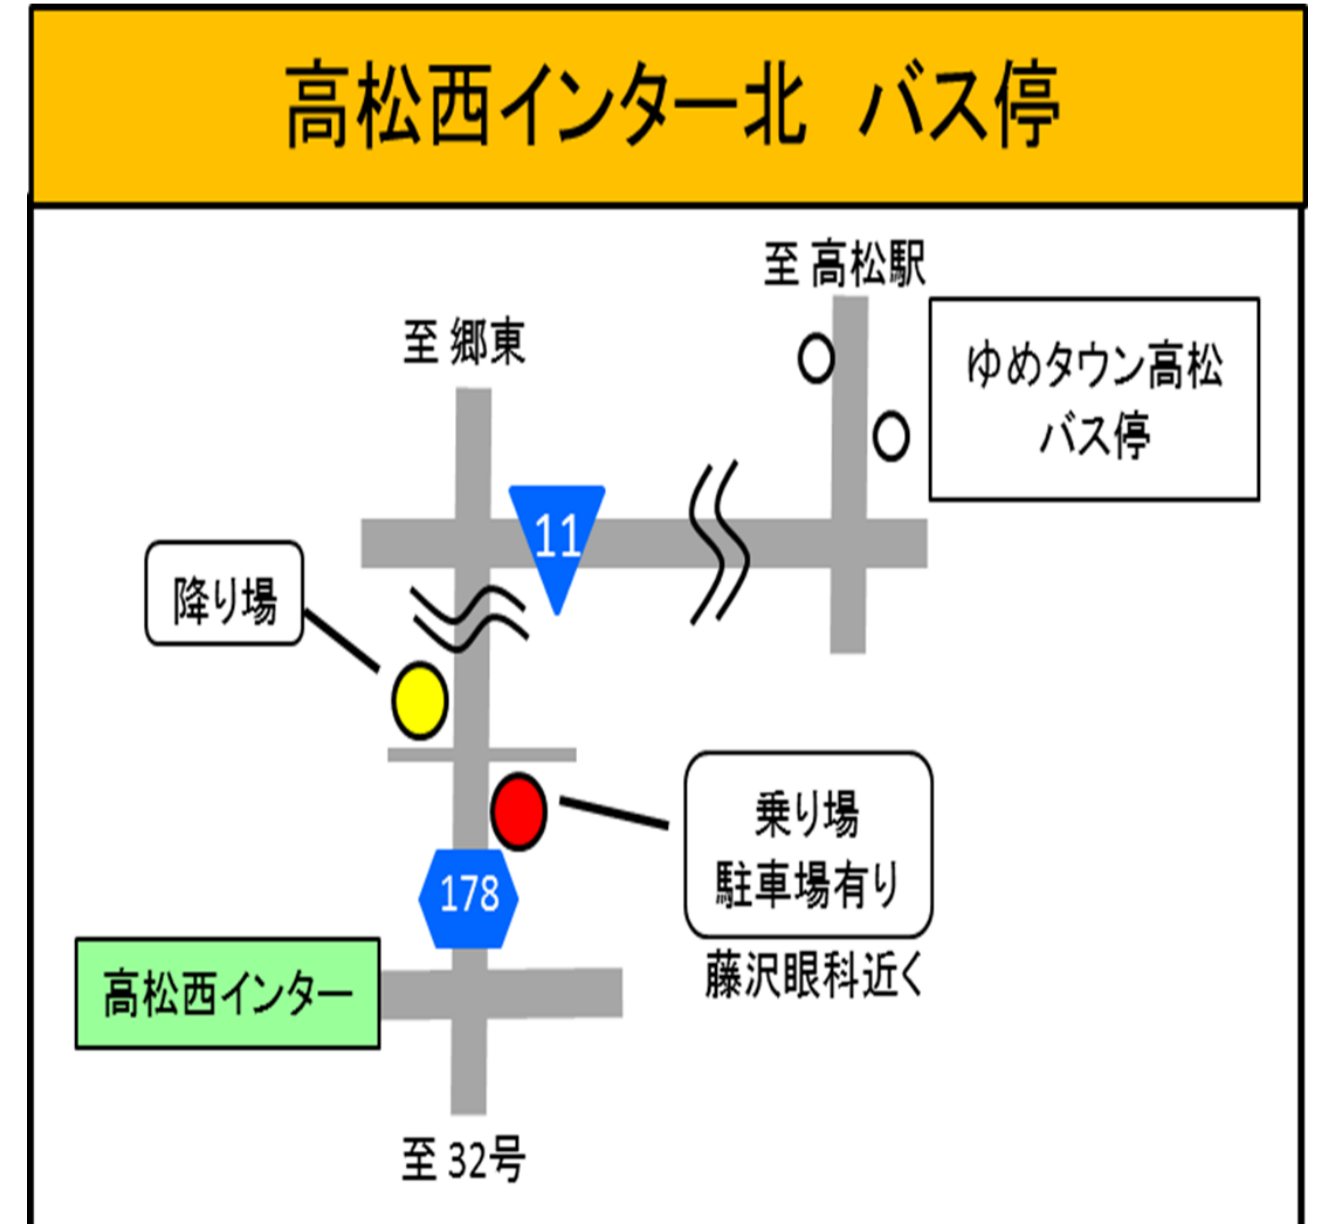

下り【高松→高知】

四高…四国高速バス(株)、とさでん…とさでん交通(株)、J四…ジェイアール四国バス(株)

	会社名	四高	J四	四高	とさでん	J四	とさでん	四高	J四	とさでん
乗車のみ	高松駅高速BT	7:10	8:25	10:10	11:40	13:35	15:10	16:35	18:10	20:10
	県庁通り	7:14	8:29	10:14	11:44	13:39	15:14	16:39	18:14	20:14
	栗林公園前	7:17	8:32	10:17	11:47	13:42	15:17	16:42	18:17	20:17
	ゆめタウン高松	7:21	8:36	10:21	11:51	13:46	15:21	16:46	18:21	20:21
	高松西インター北	7:31	8:46	10:31	12:01	13:56	15:31	16:56	18:31	20:31
	高速丸亀	7:46	9:01	10:46	12:16	14:11	15:46	17:11	18:46	20:46
	高速善通寺	7:50	9:05	10:50	12:20	14:15	15:50	17:15	18:50	20:50
	高速観音寺	8:04	9:19	11:04	12:34	14:29	16:04	17:29	19:04	21:04
降車のみ	大豊	—	—	—	—	—	—	—	—	21:52
	一宮BT	9:14	10:29	12:14	13:44	15:39	17:14	18:39	20:14	22:17
	高知駅	9:23	10:38	12:23	13:53	15:48	17:23	18:48	20:23	22:26
	はりまや橋	9:30	10:45	12:30	14:00	15:55	17:30	18:55	20:30	22:33

上り【高知→高松】

	会社名	とさでん	J四	とさでん	四高	J四	四高	とさでん	J四	四高
乗車のみ	高知駅	7:10	8:20	9:50	11:30	13:30	15:10	16:40	18:10	19:50
	はりまや橋	7:15	8:25	9:55	11:35	13:35	15:15	16:45	18:15	19:55
	一宮BT	7:26	8:36	10:06	11:46	13:46	15:26	16:56	18:26	20:06
	大豊	7:51	—	10:31	—	—	—	—	—	—
降車のみ	高速観音寺	8:39	9:46	11:19	12:56	14:56	16:36	18:06	19:36	21:16
	高速善通寺	8:53	10:00	11:33	13:10	15:10	16:50	18:20	19:50	21:30
	高速丸亀	8:57	10:04	11:37	13:14	15:14	16:54	18:24	19:54	21:34
	高松西インター北	9:12	10:19	11:52	13:29	15:29	17:09	18:39	20:09	21:49
	ゆめタウン高松	9:22	10:29	12:02	13:39	15:39	17:19	18:49	20:19	21:59
	栗林公園前	9:26	10:33	12:06	13:43	15:43	17:23	18:53	20:23	22:03
	県庁通り	9:29	10:36	12:09	13:46	15:46	17:26	18:56	20:26	22:06
	高松駅高速BT	9:33	10:40	12:13	13:50	15:50	17:30	19:00	20:30	22:10

運賃表

区間		高松駅高速BT～ 高松西インター北	高速丸亀 高速善通寺	高速観音寺
高知駅 はりまや橋 一宮BT	片道(大人)	3,900 (3,820)	3,100 (3,040)	2,500 (2,450)
	学割(片道)	3,320 (3,250)	2,640 (2,590)	2,130 (2,090)
	往復(大人)	7,000 (6,860)	-	-
	回数券4枚綴り	13,680	-	-
大豊	片道(大人)	2,900 (2,840)	2,200 (2,160)	1,700 (1,670)
	学割(片道)	2,470 (2,420)	1,870 (1,830)	1,450 (1,420)